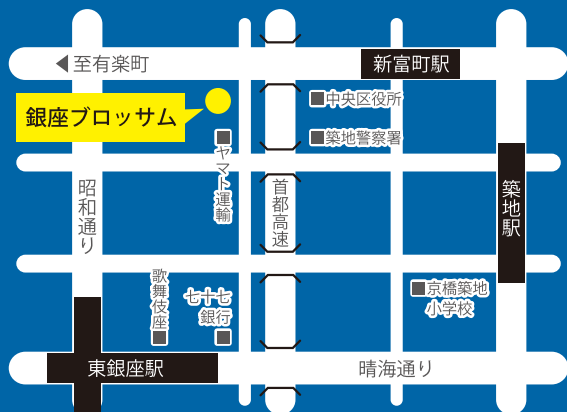

プロフィール・小林さやか  
『ビリギャル』の主人公 / ウエディングプランナー

2018年3月27日(火)

全席自由席です。チケットはお早めにご購入ください。  
(昨年は講演の約2ヶ月前にチケットが売り切れています。)

チケット前売り 3,000円(税込)

チケット当日 4,000円(税込)

小学生~大学生・専門学校生 500円(税込)

チケットはチケットベイでのご購入になります。  
詳しくは裏面をご覧ください。

タイムスケジュール

11:00 開場	14:00 二部講演 東尾 修氏
12:00 オープニング	15:30 エンディング
12:15 一部講演 小林 さやか氏	15:45 終了
13:45 休憩	

会場

銀座ブロッサム

〒104-0061 東京都中央区銀座2丁目15番6号  
TEL.03-3542-8585 / http://ginza-blossom.jp

東尾 修氏

「プロとしての生き方」

第二部  
14:00~